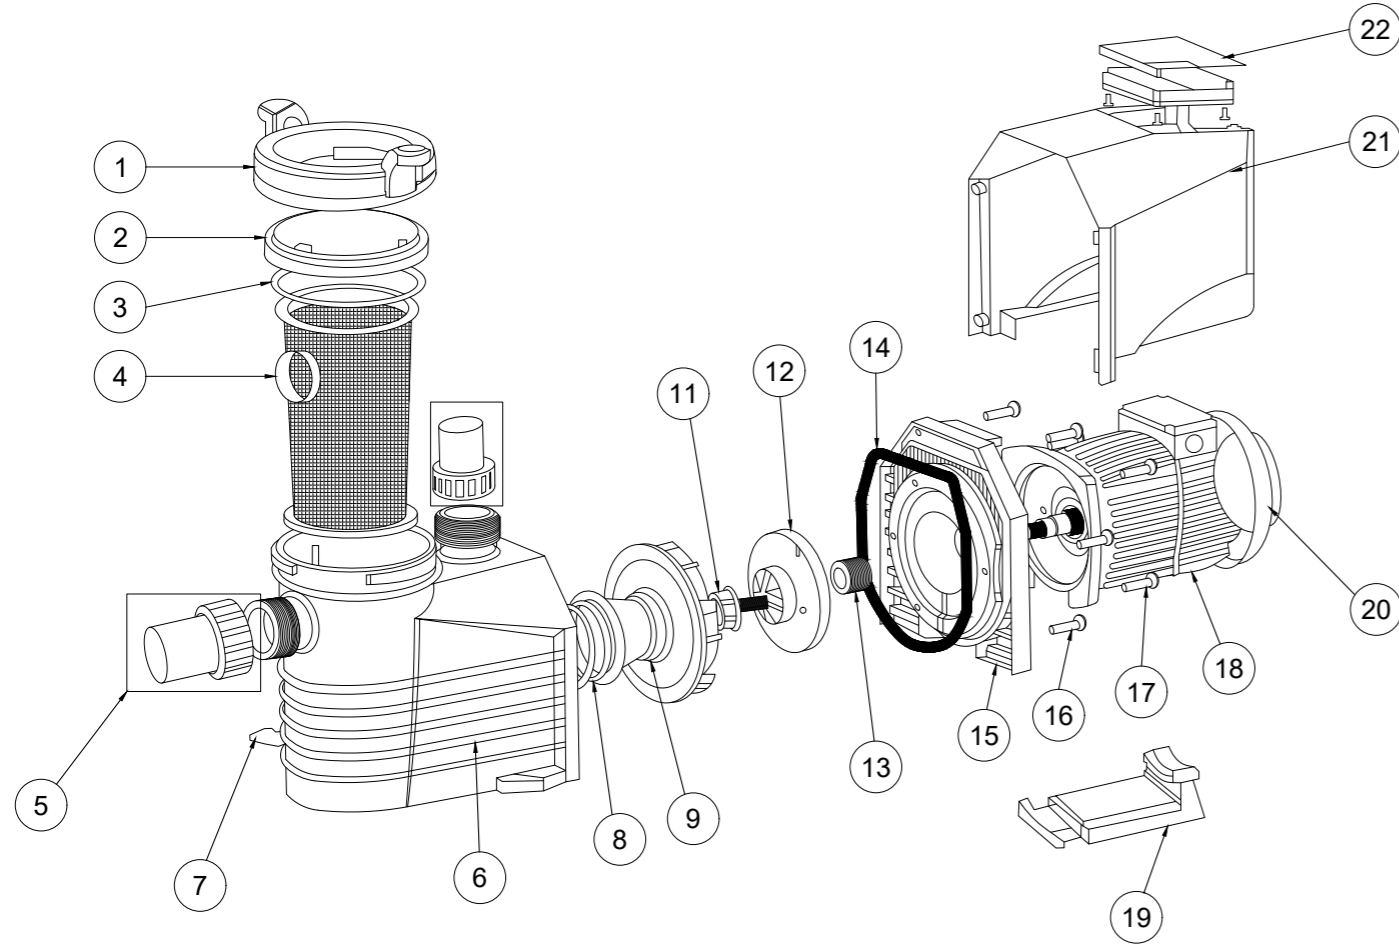

7040276 / 7038483 - FLOTIDE INVERTER POOL PUMP, ETV 125 / ETV 165

7040276 / 7038483 - FLOTIDE INVERTER POOL PUMP, ETV 125 / ETV 165

NR.	DESCRIPTION	QTY/PUMP	PART NR.
1	Nut For Lid	1	7039075
2	Transparent Lid	1	7039076
3	O-Ring For Lid	1	7039077
4	Basket	1	7039078
5	1.5" Union	2	7039079
6	Pump body	1	7039080
7	Drain Plug With O-ring	2	7039081
8	O-Ring For Diffuser	1	7039082
9	Diffuser	1	7039083
11	Screw for impeller with O-ring	1	7039084
12a	ETV 125 impeller	1	7040276
12b	ETV 165 impeller	1	7039085
13	3/4" Mechanical seal	1	7039086
14	O-Ring for Flange	1	7039087
15	Flange	1	7039088
16	M8*35 screw	6	7039089
17	M8*25 screw	4	7039090
18	TYC-48M(1,65HP) motor	1	7039091
19	Base	1	7039092
20	Fan cover	1	7039093
21	Motor cover	1	7039094
22a	Programmable Controller	1	7039095
22b	Lid for Programmable Controller	1	7039096