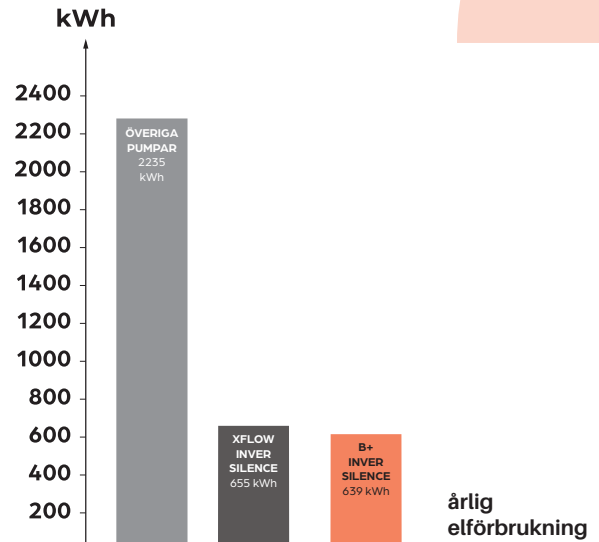

Extern styrning (tillval)

digital ingång + reläutgång

Timmar

4 timmar för dagligt bruk

MYCKET SNABB ÅTERBETALNINGSTID PÅ MINDRE ÄN 1,5 ÅR

B+ Inver Silence vs. andra pumpar

Exempel: Poolvolym på 60 m³:
2 cykler/dag under 180 dagars poolsäsong
1 cykel/dag i 185 dagar under lågsäsong