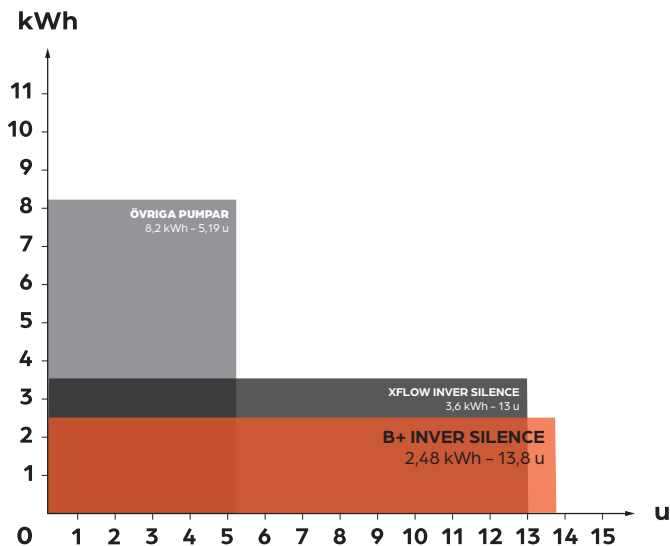

Extern styrning (tillval)

digital ingång + reläutgång

Timmar

4 timmar för dagligt bruk

MYCKET SNABB ÅTERBETALNINGSTID PÅ MINDRE ÄN 1,5 ÅR

B+ Inver Silence vs. andra pumpar

Exempel: Poolvolym på 60 m³:
2 cykler/dag under 180 dagars poolsäsong
1 cykel/dag i 185 dagar under lågsäsong

TEKNISKA EGENSKAPER

REF	POOL VOLUME	BULLERNIVÅ PÅ 10 M DB	BULLERNIVÅ PÅ 1 M DB	POWER P1	SPÄNNING	RETUR KYLD		VATTEN SLEEVE		
						QMAX	HMAX	AF 6m	AF 8m	AF 10m
01041001	40 - 55 m ³	18,5 - 31,0 A	38,5 - 51,0 A	0,1 - 0,70 kW	220 - 240 V/1ph/50hz	27,5	19,1	12,9 - 18,6 m ³ /u	8,1 - 15,3 m ³ /u	8,7 - 11,1 m ³ /u
01041002	60 - 80 m ³	20,0 - 33,1 A	40,0 - 53,1 A	0,14 - 1,0 kW	220 - 240 V/1ph/50hz	32	21	13,5 - 23,1 m ³ /u	12,0 - 20,1 m ³ /u	10,9 - 16,5 m ³ /u