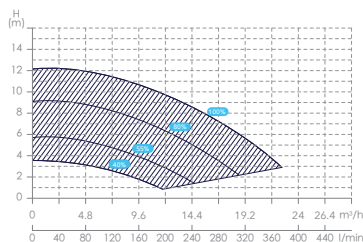

PRESTANDA FÖR BACKSPOLNING

01041001

Q@8M	QMAX	HMAX
22,1	27,5	19,1