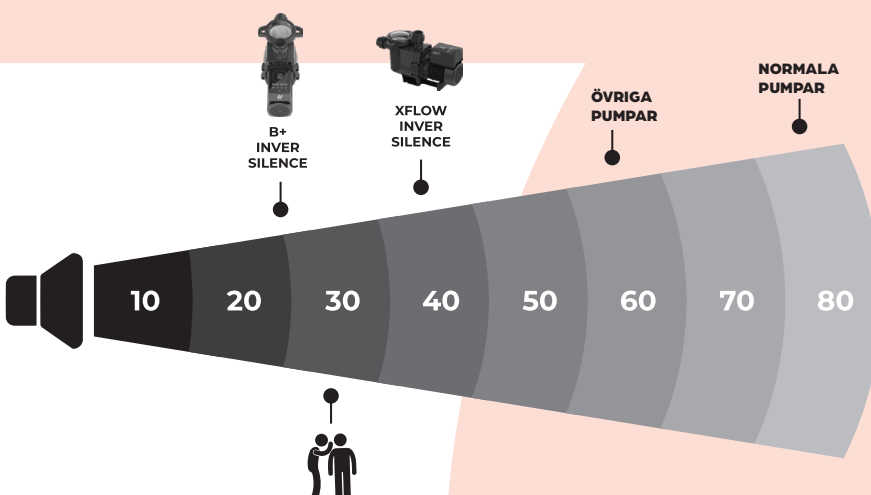

Även när Inver Silence-pumpen körs med full kapacitet är den 20 gånger tystare än en konventionell pump. Vid tunga applikationer som t.ex. bakspolning när ljudnivån för en sådan poolpump snabbt över 70 dBA. Vetenskaplig forskning visar att från 60 dBA kan man tala om buller. I det långa loppet blir människor snabbare irriterade och distraherade i närheten av en bullerkälla på 70 dBA. Hörselnerven kan till och med skadas i viss utsträckning, särskilt hos barn. Med den här pumpen stänger du ute för mycket buller helt och hållet. Bra för dig när du njuter av en drink på din terrass, och bra för dina grannar också!

20 X TYSTARE I SIN FULLA KAPACITET

Lås/backwash:

1 enkelklick för backwash med en nedräkning på 180 sekunder

SS316 mekanisk axeltätning

dubbel förväntad livslängd + lämplig för saltvatten

Effekt (W)

kapacitet på 40 % till 100 %